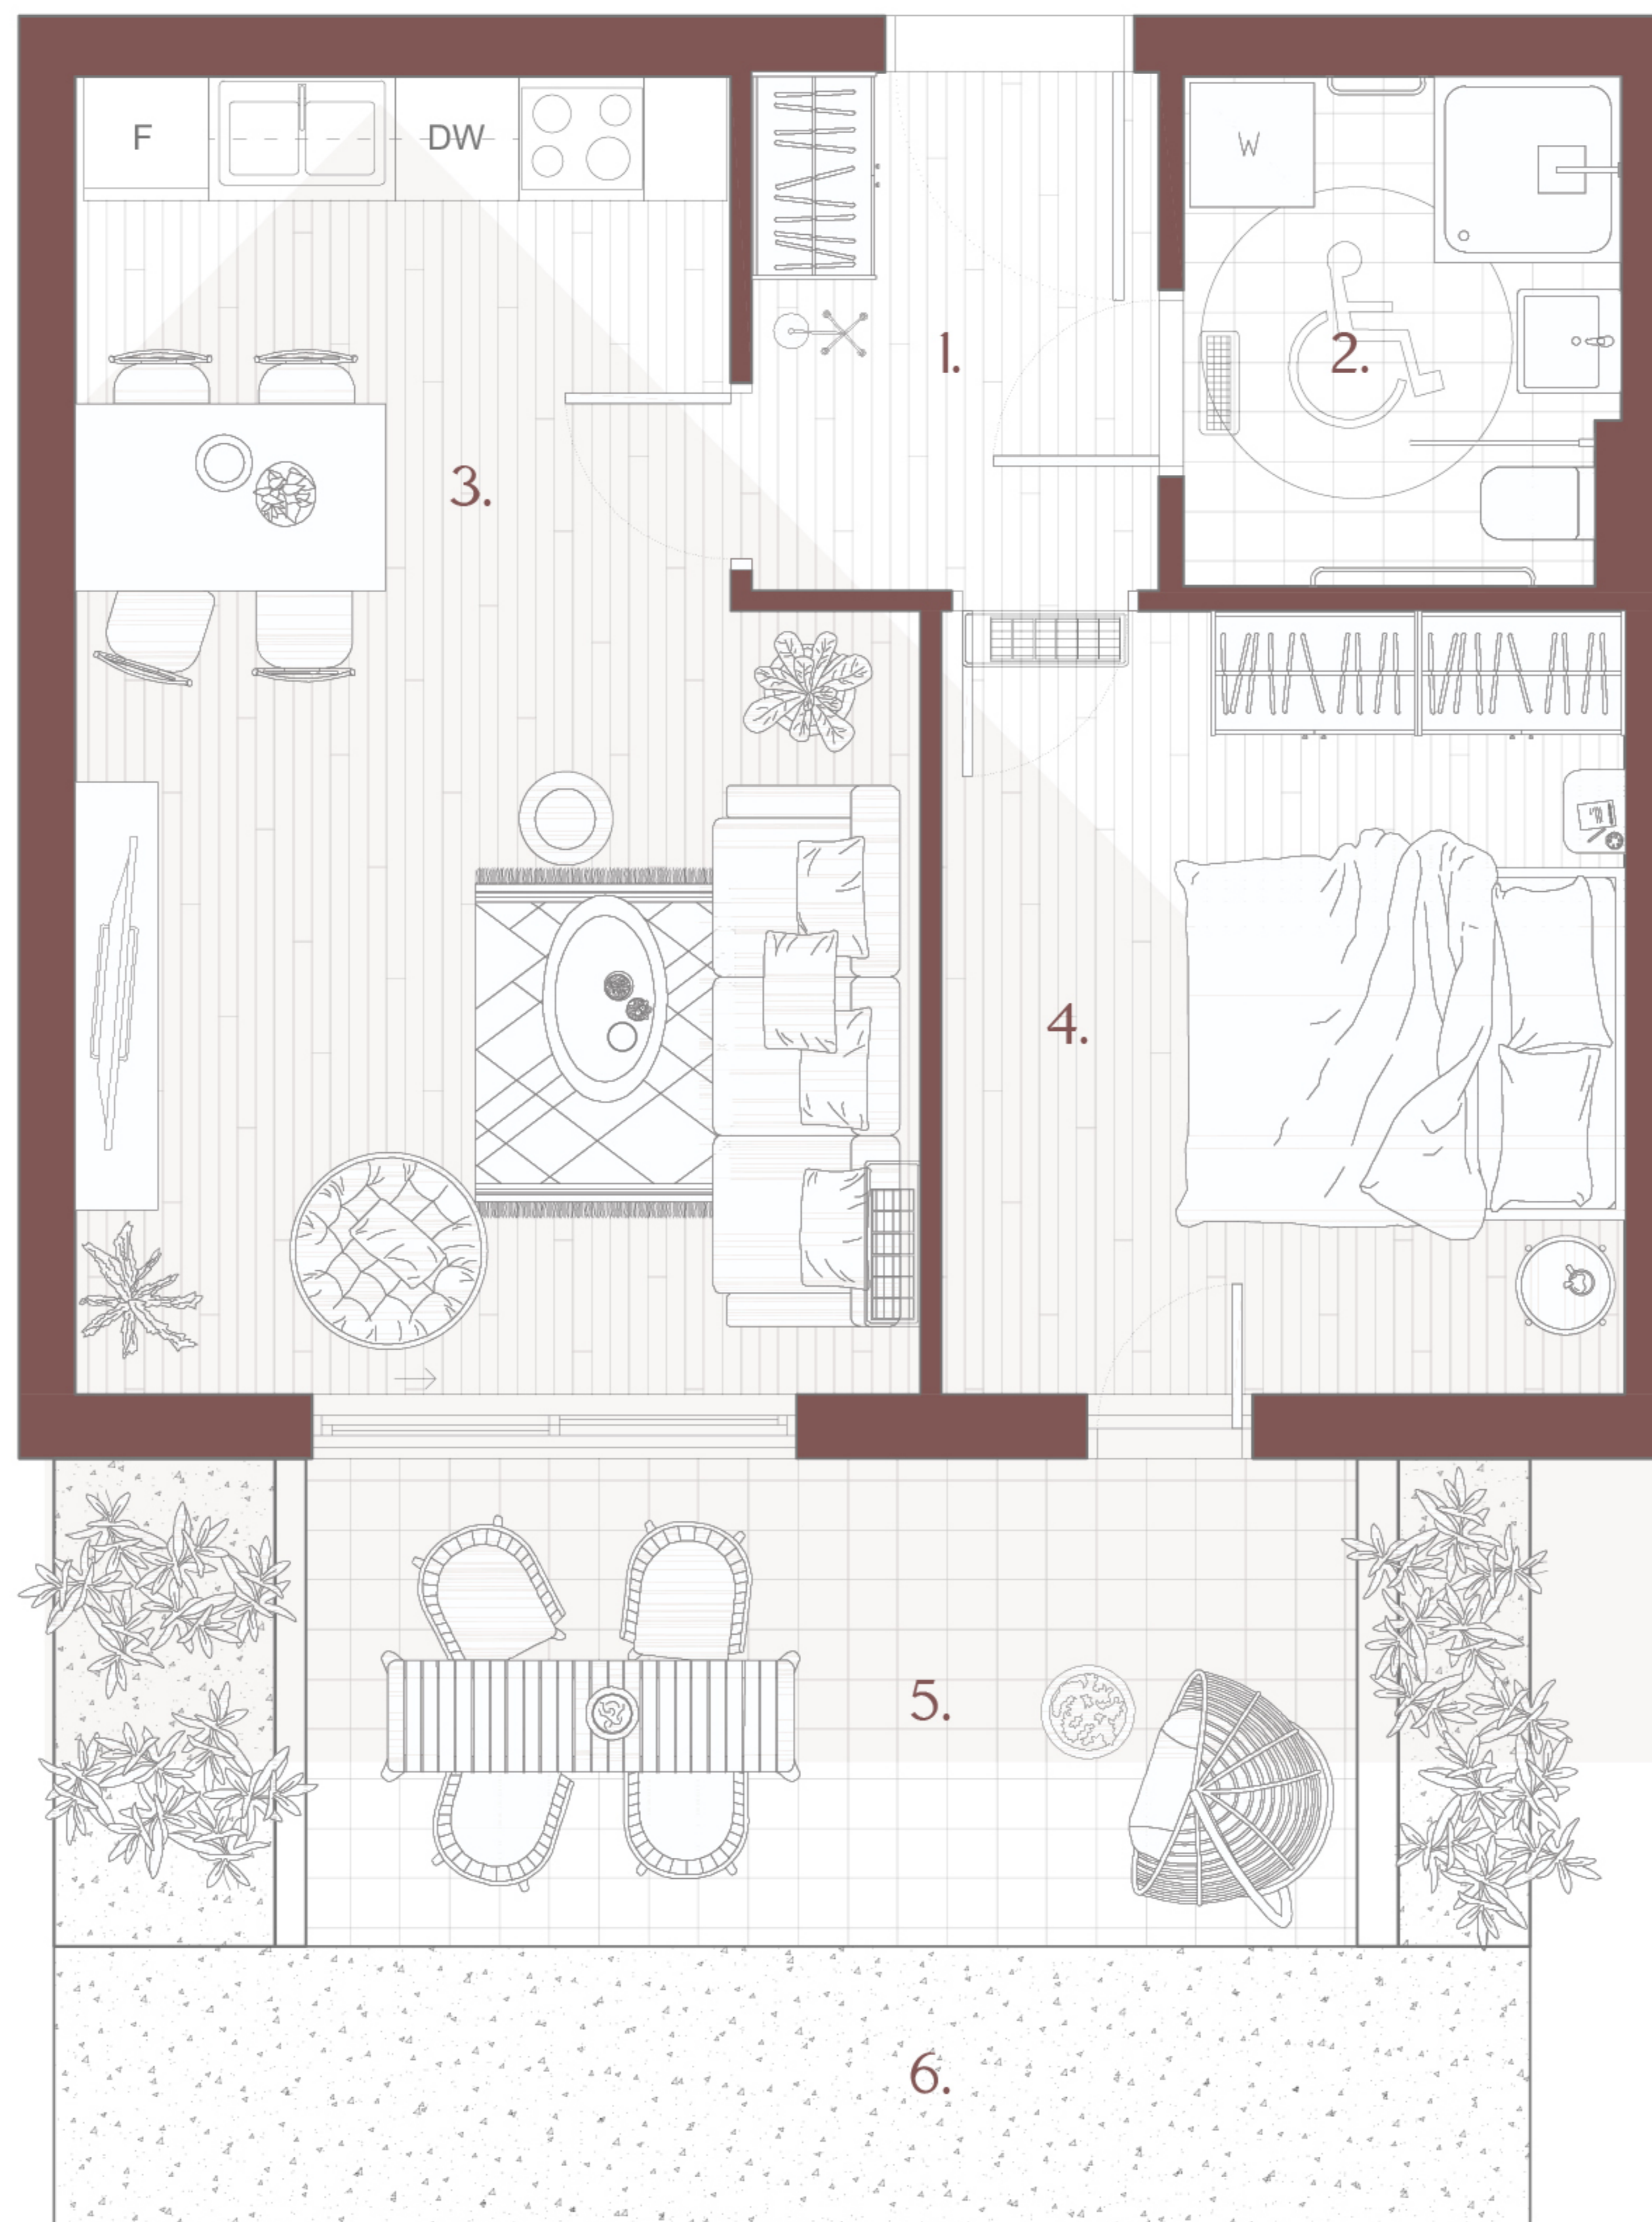

FORTIS UMAG

STAN 06

Prizemlje | 46.12 m²

1.	Hodnik	4.91 m ²
2.	Kupaonica	5.09 m ²
3.	Dnevna zona	23.65 m ²
4.	Spavaća soba 1	12.47 m ²
Ukupno:		46.12 m²
5.	Terasa	11.94 m ²
6.	Okućnica	14.00 m ²
7.	Spremište	
8.	Parking	