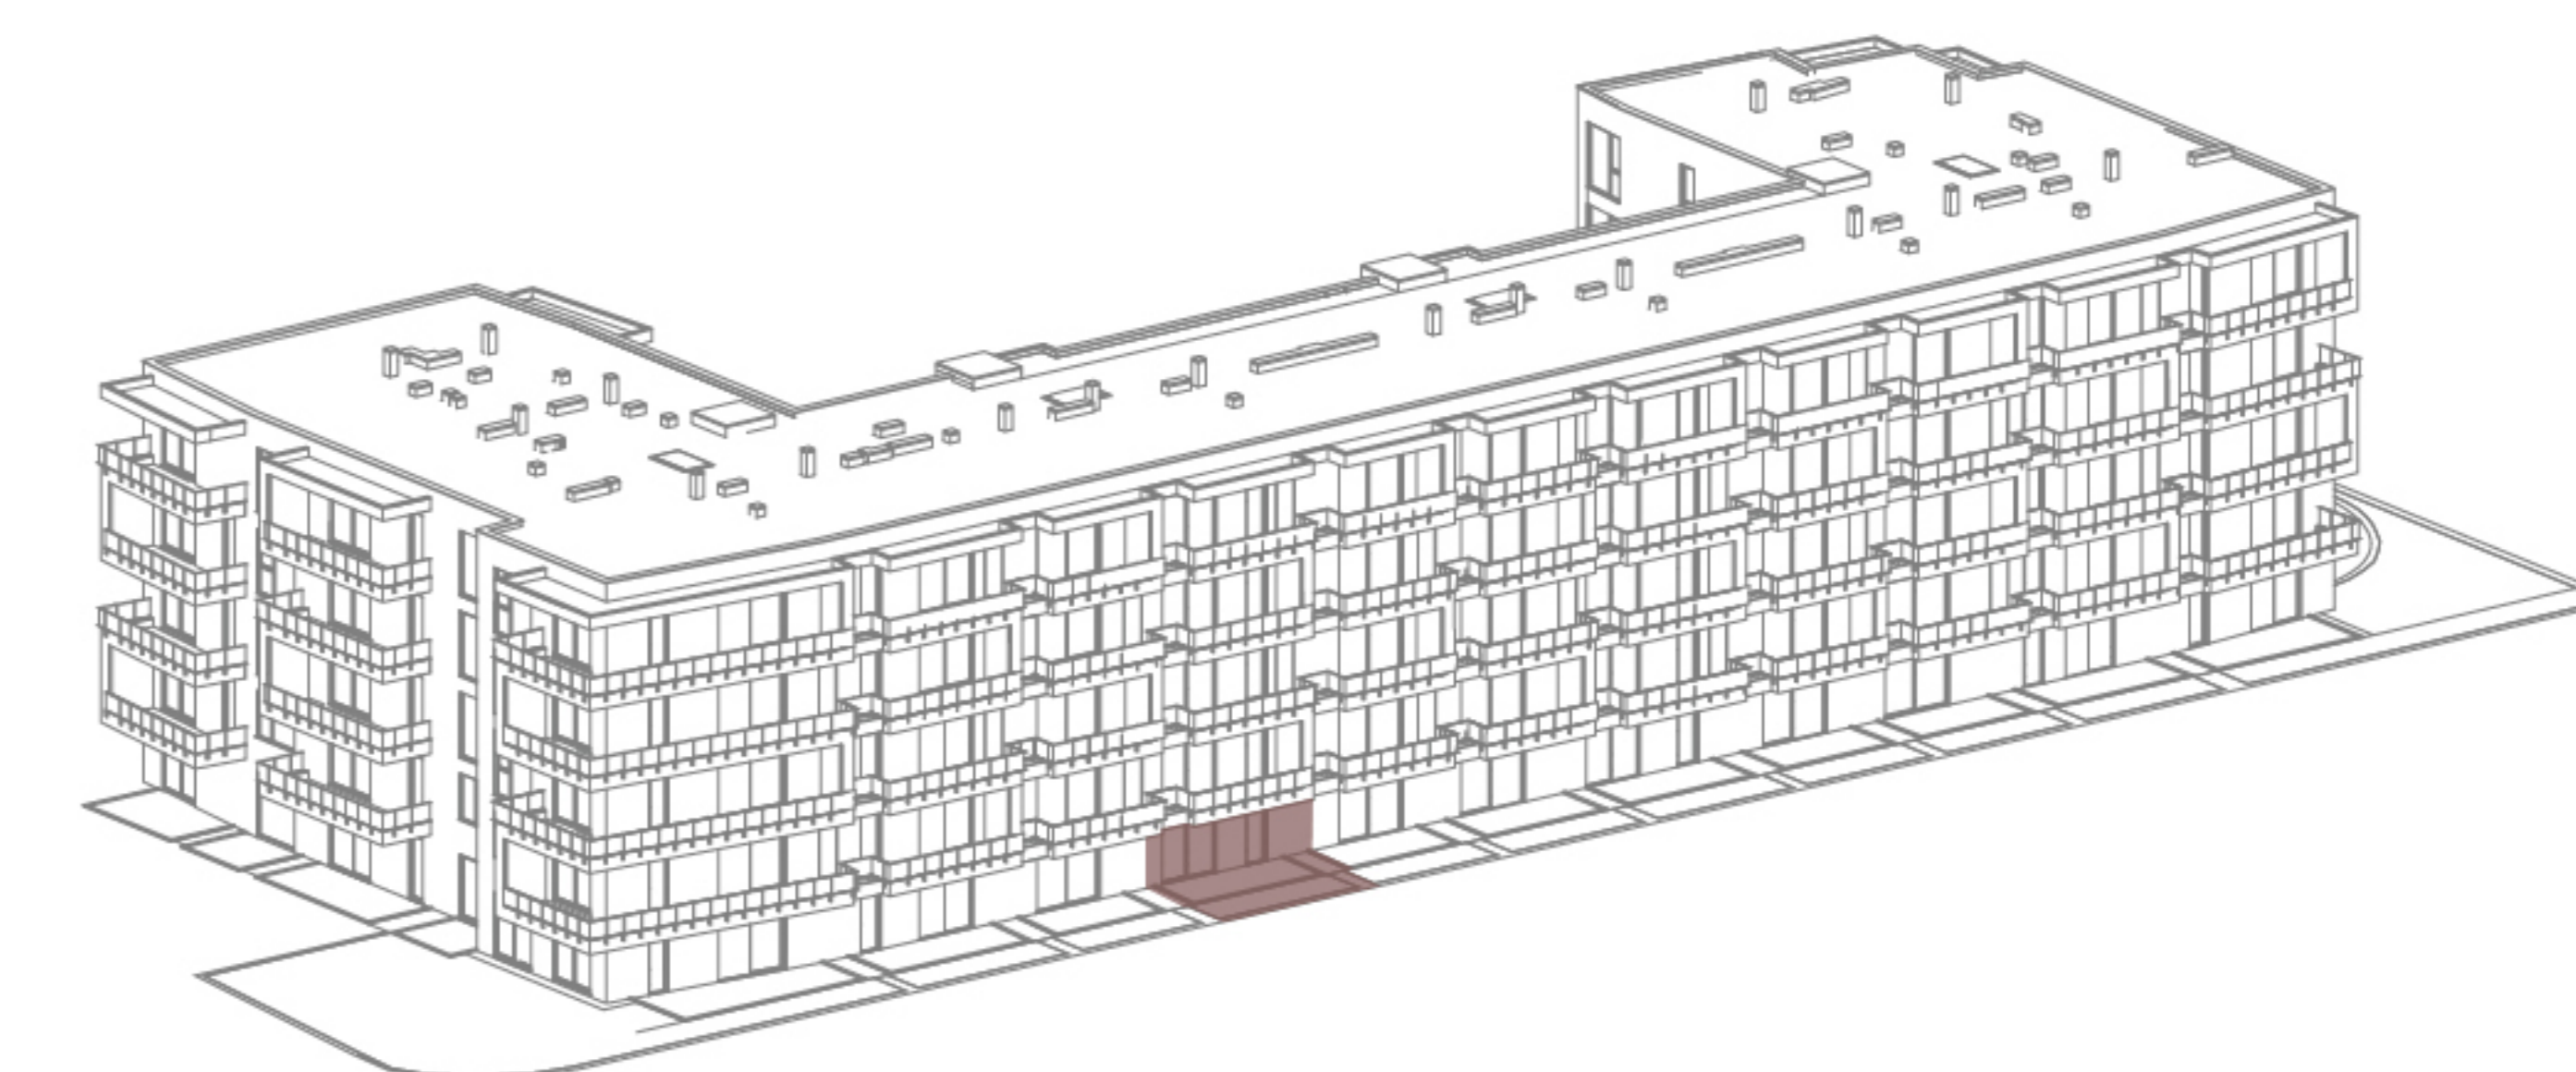

FORTIS UMAG

STAN 06

Prizemlje | 46.12 m²

1.	Hodnik	4.91 m ²
2.	Kupaonica	5.09 m ²
3.	Dnevna zona	23.65 m ²
4.	Spavaća soba 1	12.47 m ²
Ukupno:		46.12 m²
5.	Terasa	11.94 m ²
6.	Okućnica	14.00 m ²
7.	Spremište	
8.	Parking	